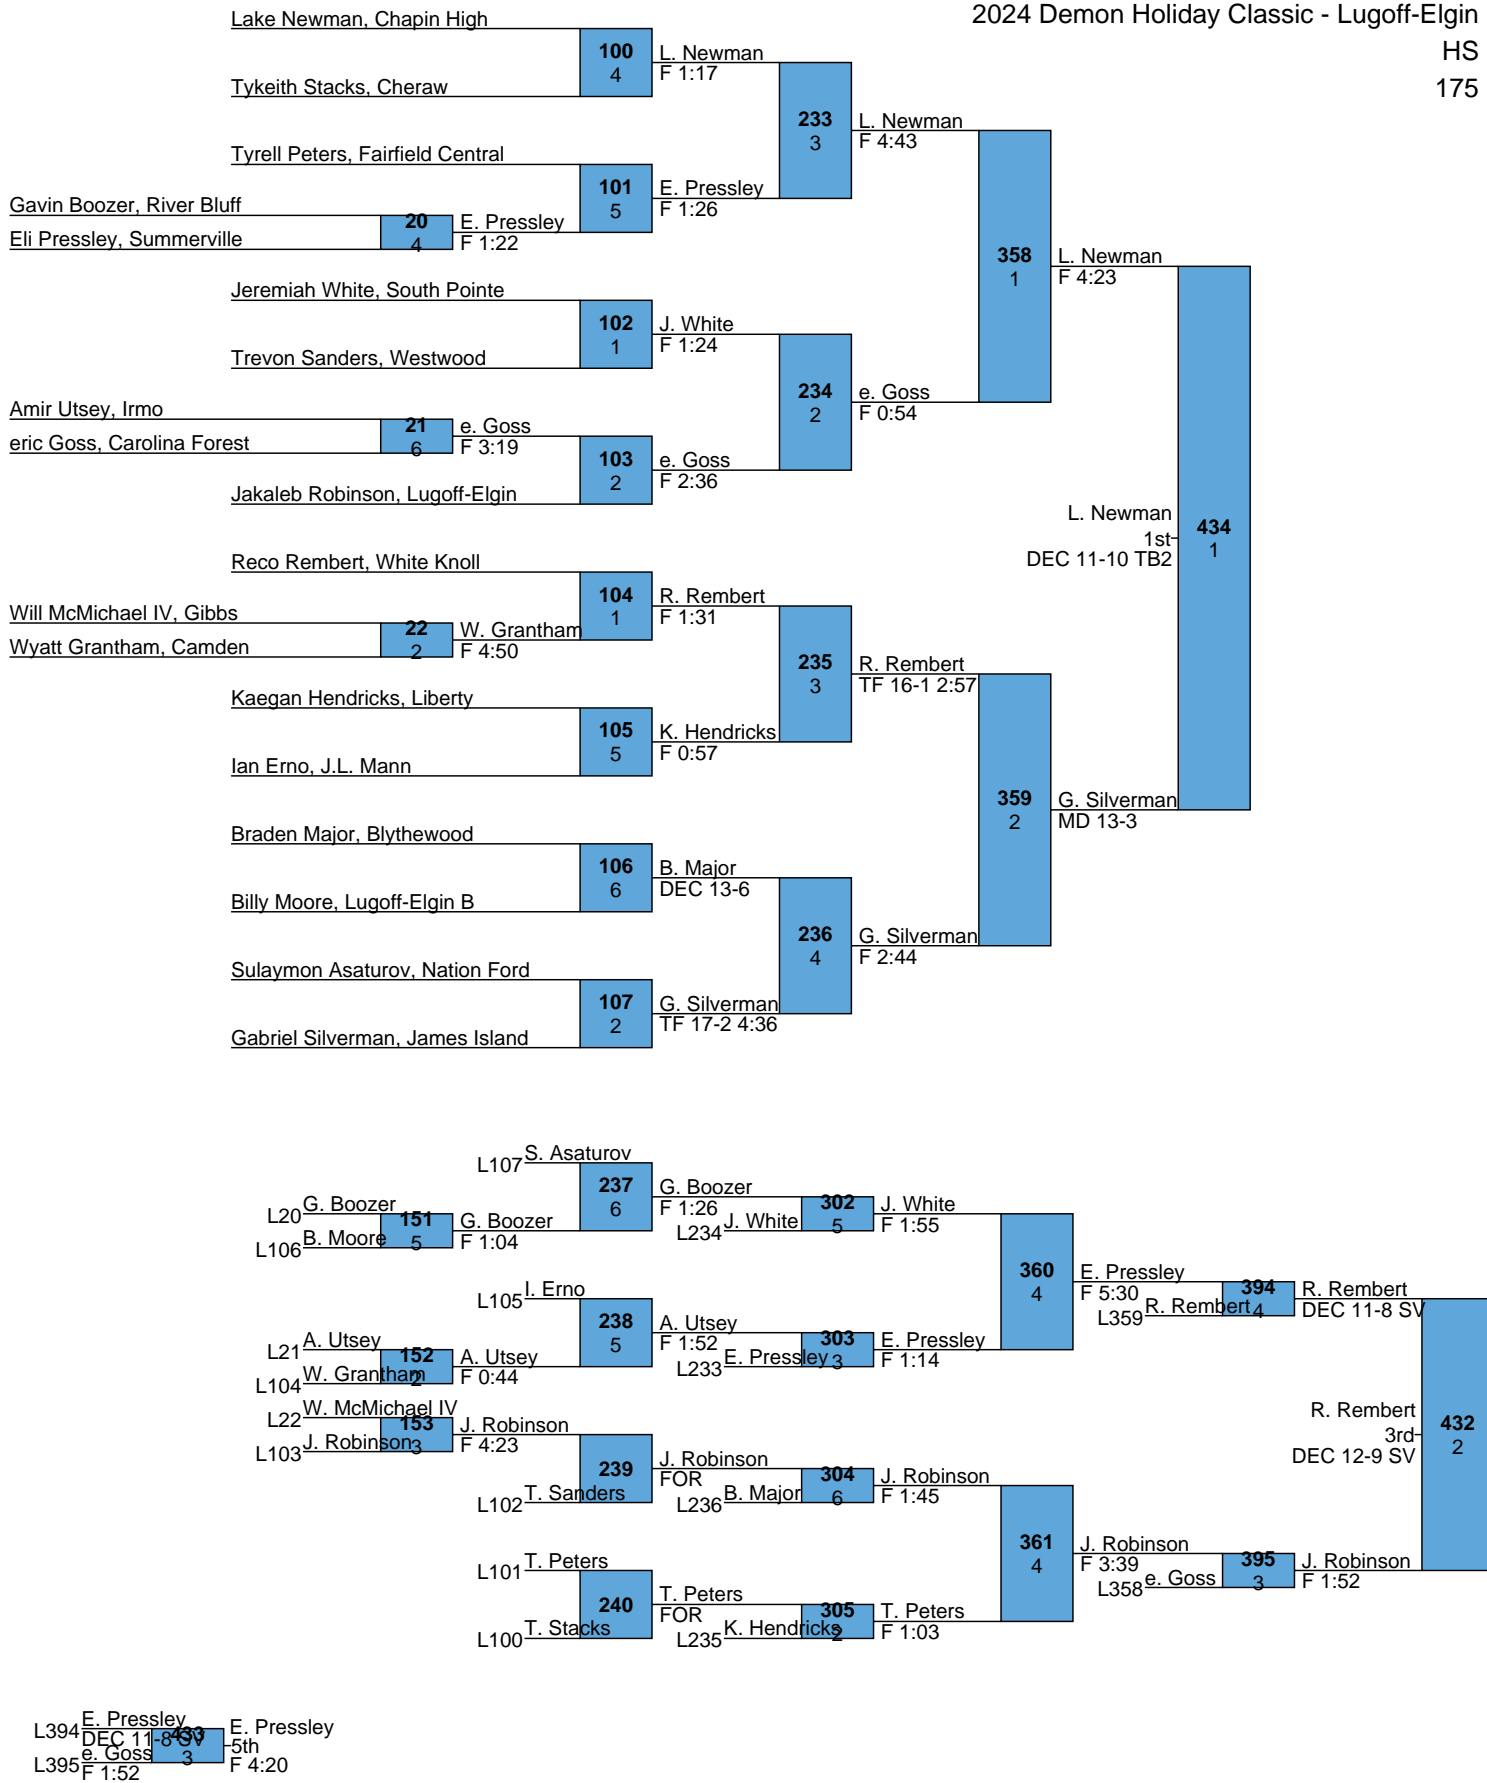

HS  
157

2024 Demon Holiday Classic - Lugoff-Elgin

HS  
165

2024 Demon Holiday Classic - Lugoff-Elgin

HS  
175

2024 Demon Holiday Classic - Lugoff-Elgin

HS  
285