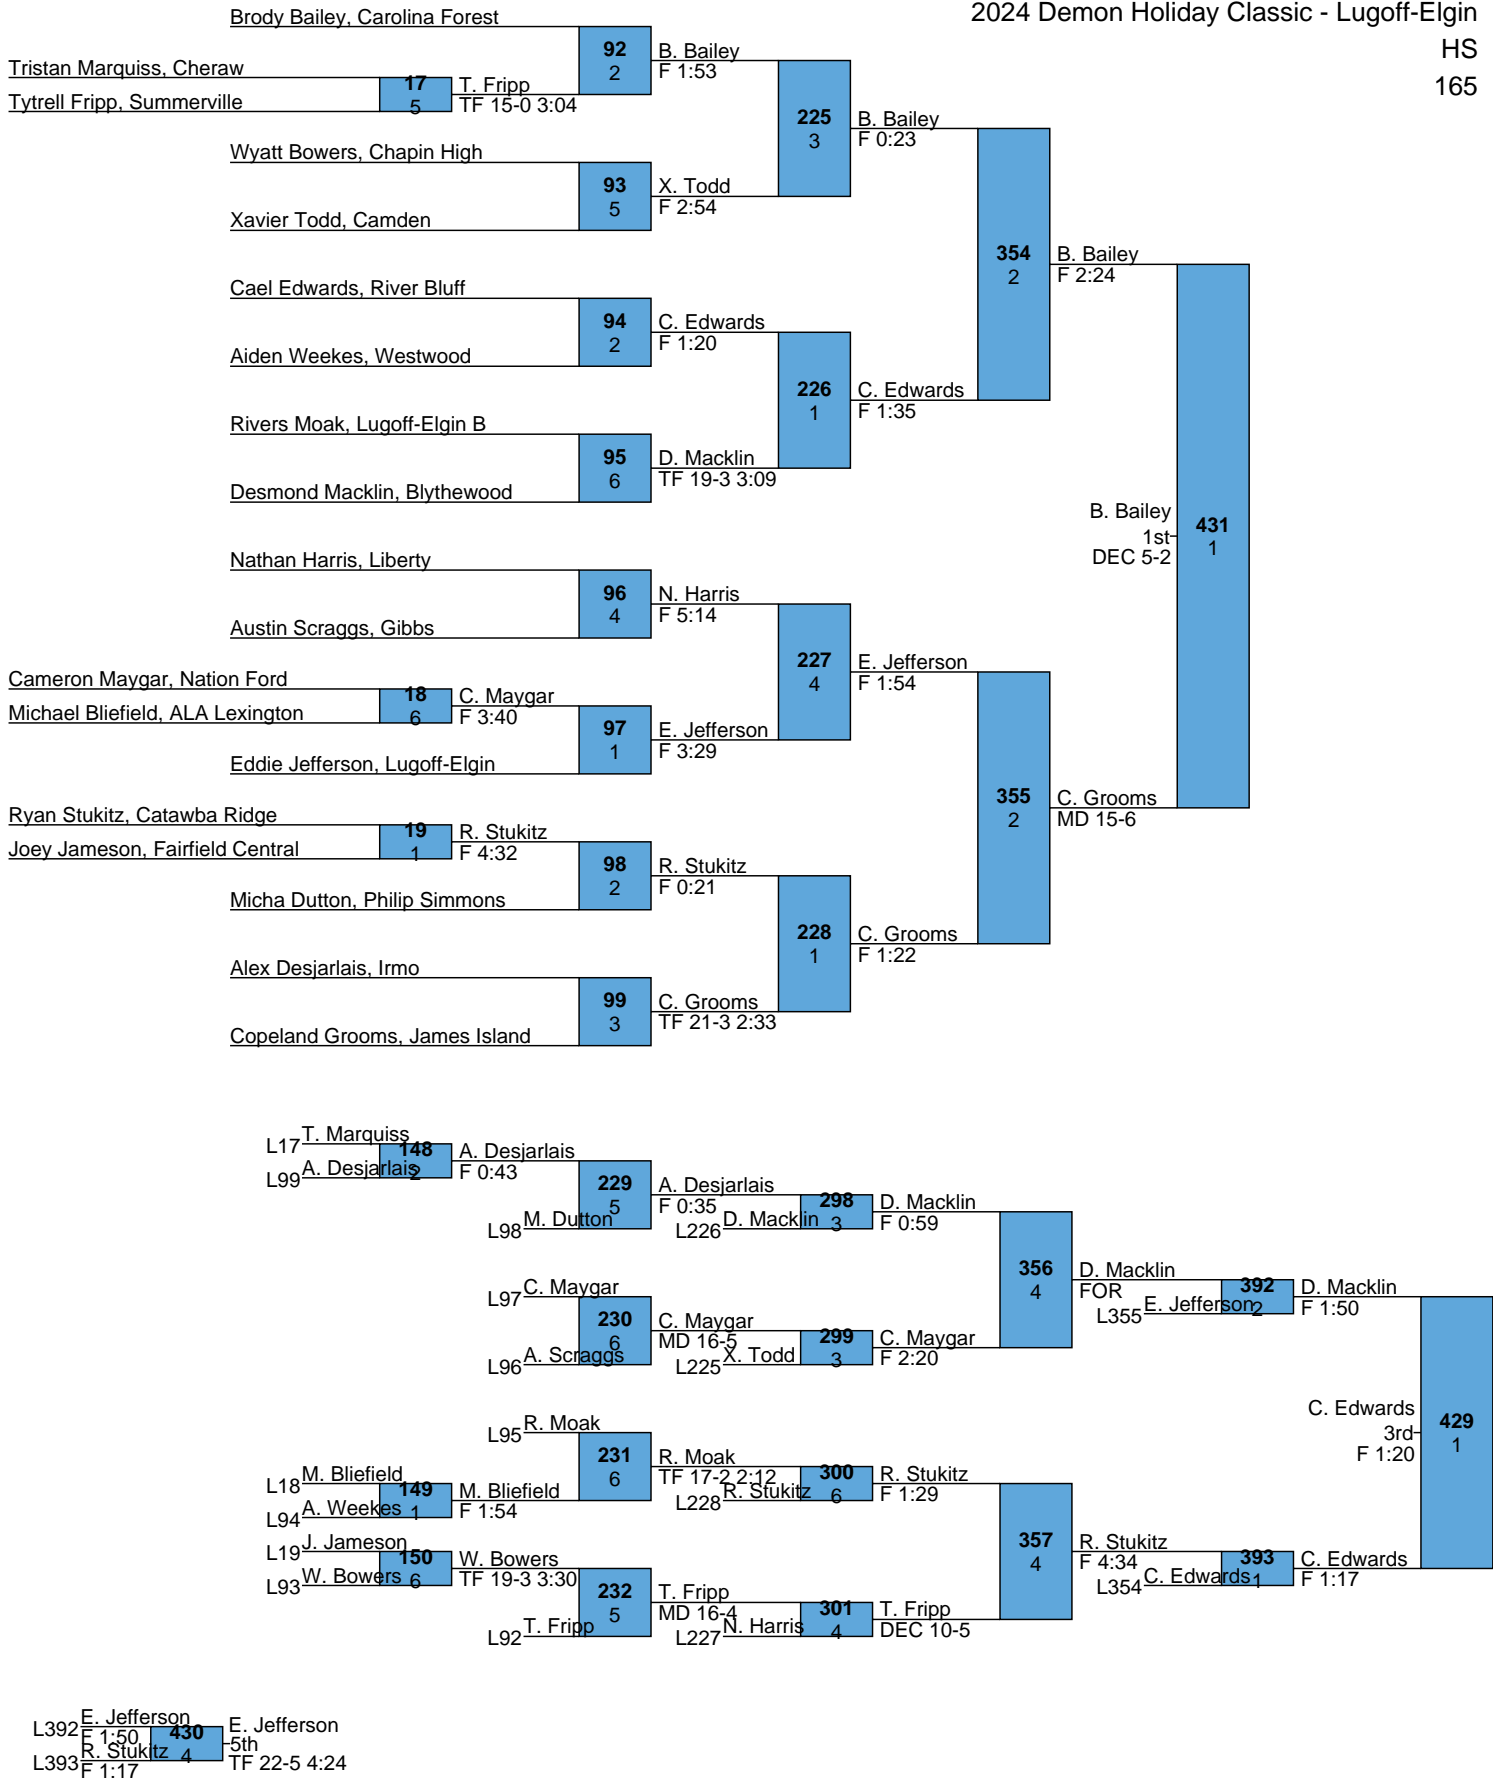

2024 Demon Holiday Classic - Lugoff-Elgin

HS
165