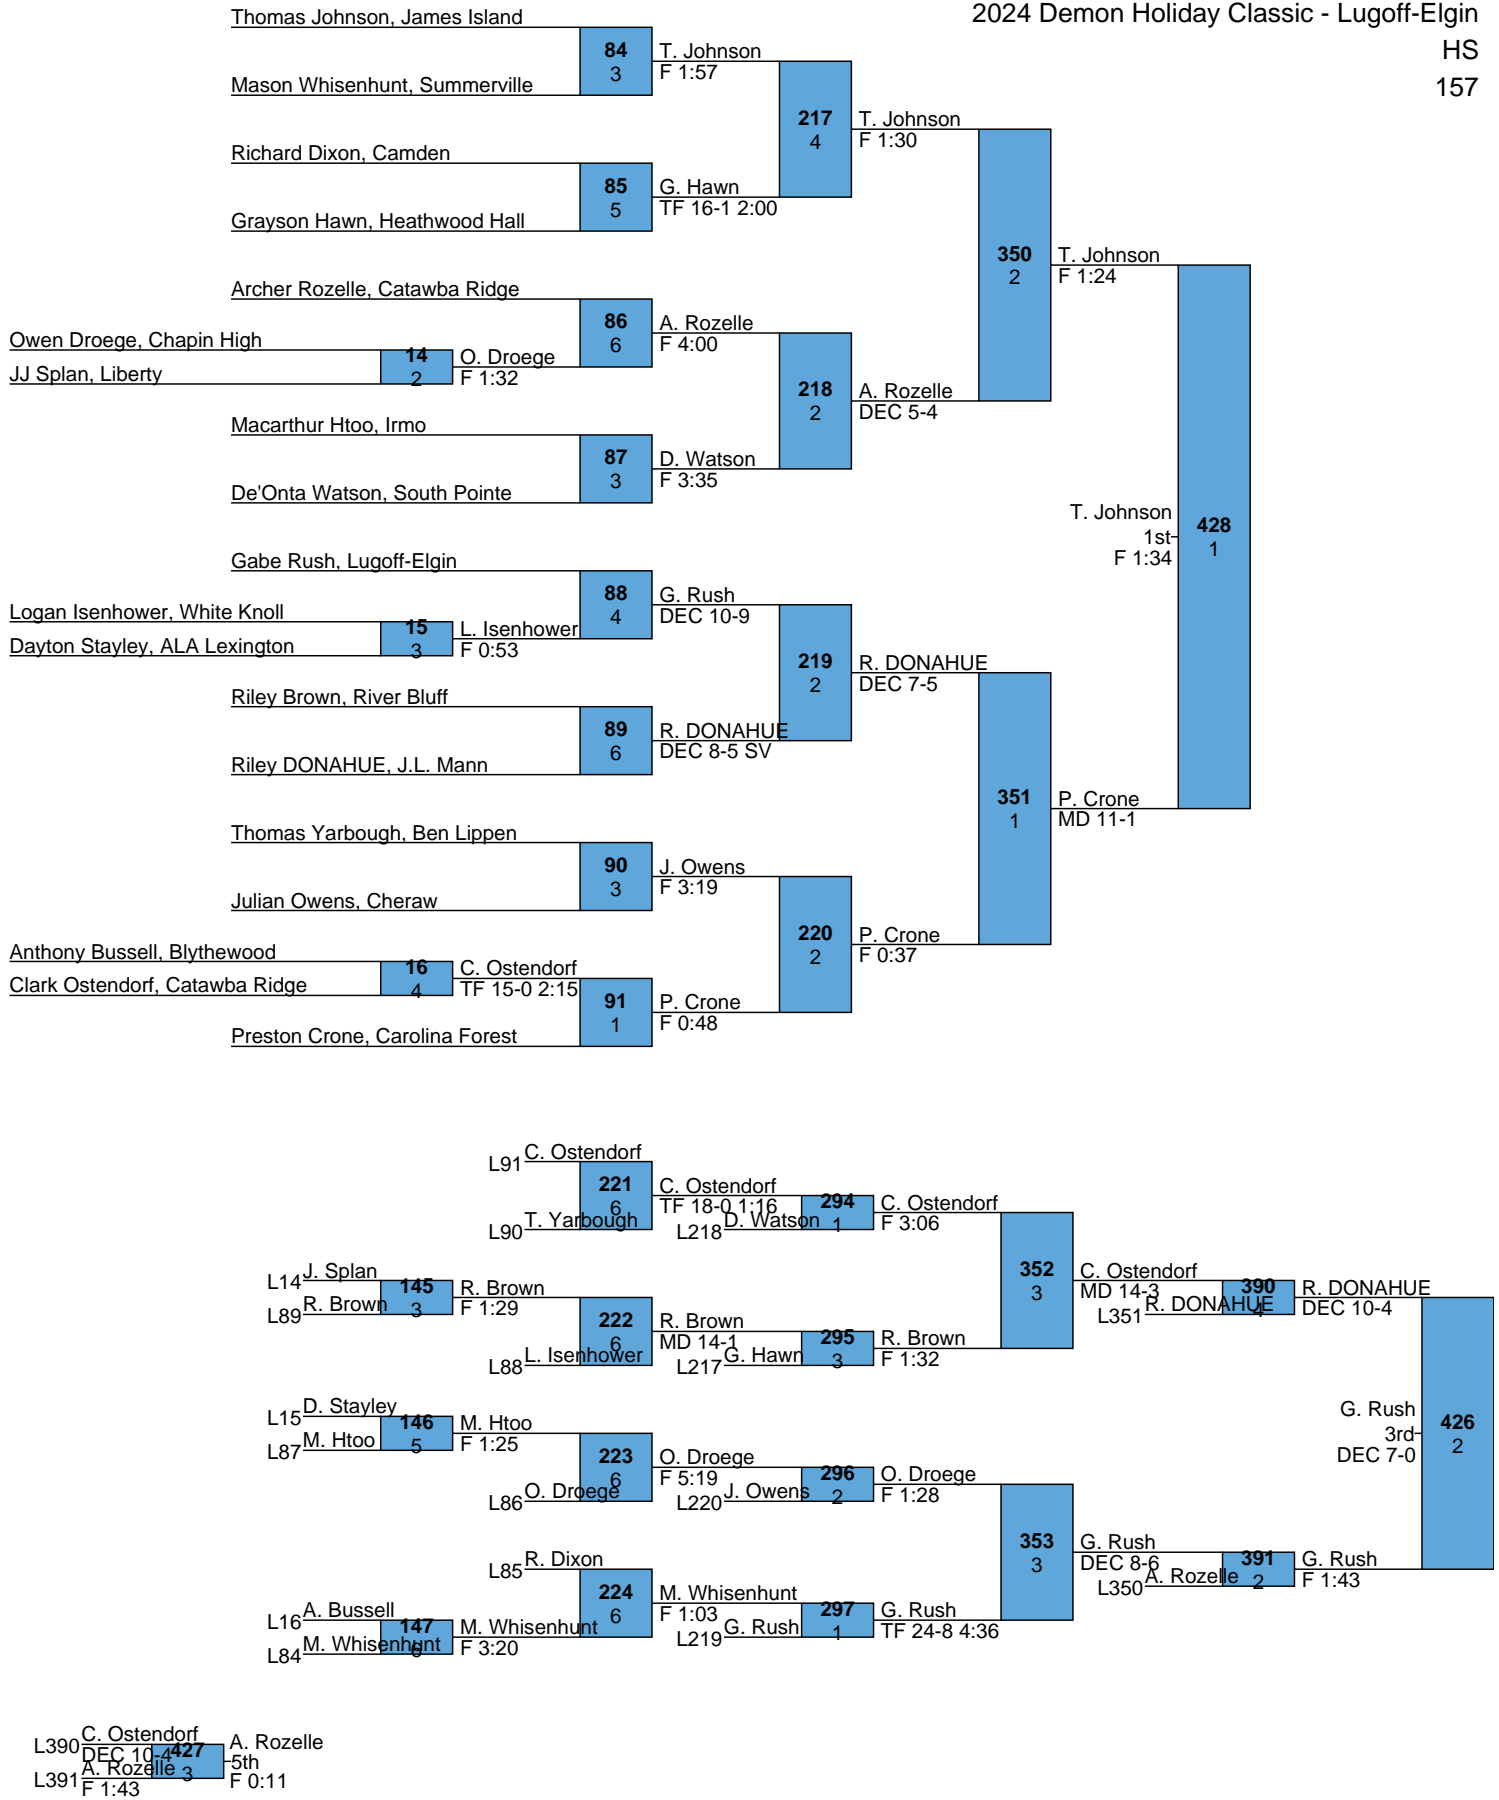

2024 Demon Holiday Classic - Lugoff-Elgin

HS
157